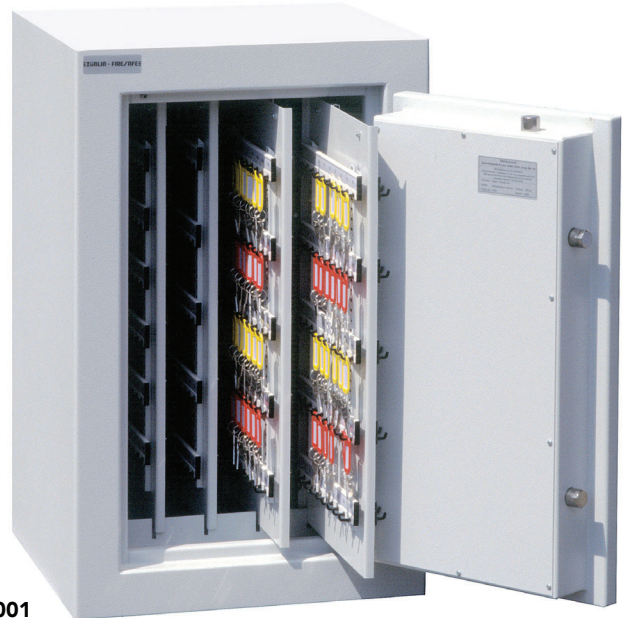

COFFRES-FORTS À CLÉS

KEY-SAFE TELE ET KEY-SAFE TELE FORTE

Key-Safe Tele: Protection anti-effraction certifiée selon VDMA Classe de sécurité B

Key-Safe Tele Forte: Protection anti-effraction certifiée selon EN 1143-1 Classe I

DONNÉES TECHNIQUES

Key-Safe Tele

- Construction à doubles parois
- Porte 80 mm d'épaisseur
- Verrouillage sur trois côtés

Key-Safe Tele Forte

- Construction à parois multiples
- Porte 105 mm d'épaisseur
- Verrouillage sur trois côtés
- Dispositif pour fixation au sol

FINITION STANDARD

- Serrure à clé à double panneton inclus deux clés
- Supports de crochets numérotés et réglables (système Haky)
- Parois intérieures télescopiques
- Gris clair RAL 7035 ou anthracite RAL 7016
- Pivots de porte: à droite ou à gauche

OPTIONS

- Serrure à combinaison de chiffres mécanique
- Serrure électronique
- Serrure électronique avec clé de secours
- Capacité jusqu'à 6000 clés
- Couleurs spéciaux

KEY-SAFE TELE 15001

Type	Dimensions ext. (mm)			Supports de crochets	Crochets	Poids kg
	H	L	P			
PROTECTION ANTI-EFFRACTION VDMA-B						
15000	600	500	500	30	300	200
15001	800	500	500	42	420	200
15002	600	650	550	50	500	300
15003	800	650	550	70	700	300
15004	800	700	550	84	840	300
15005	1000	700	550	120	1200	300
15006	1200	700	550	156	1560	300
15007	1500	700	550	204	2040	300
15008	1500	780	550	238	2380	300
PROTECTION ANTI-EFFRACTION CLASSE I						
16000	600	500	500	30	300	132
16001	800	500	500	42	420	170
16002	600	650	550	50	500	168
16003	800	650	550	70	700	180
16004	800	700	550	84	840	190
16005	1000	700	550	120	1200	240
16006	1200	700	550	156	1560	280
16007	1500	700	550	204	2040	390
16008	1500	780	550	238	2380	405